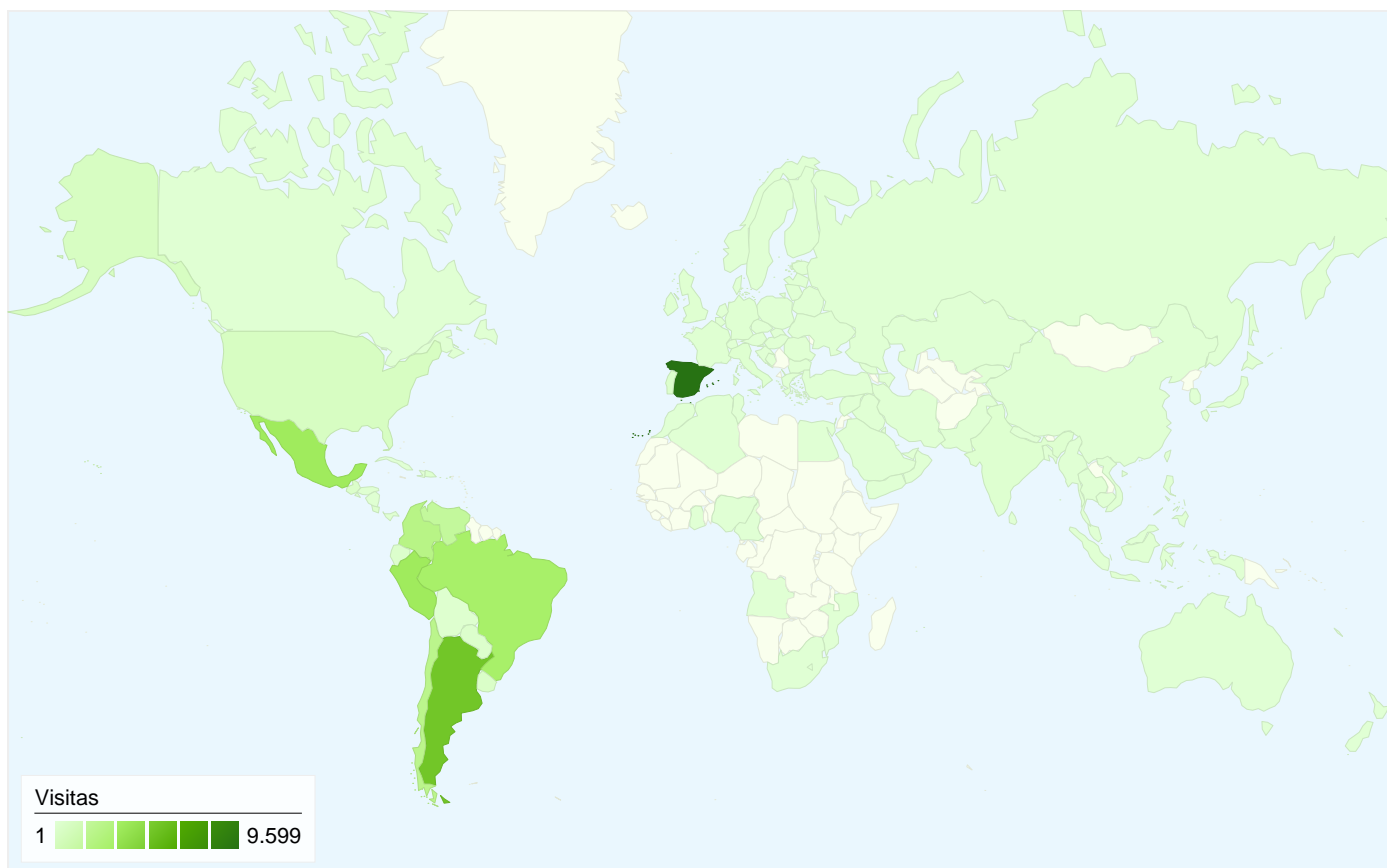

Gráfico de visitas por ubicación

En comparación con: Sitio

34.633 visitas provinieron de 116 países/territorios.

Uso del sitio

País/territorio	Visitas	Páginas/visita	Promedio de tiempo en el sitio	Porcentaje de visitas nuevas	Porcentaje de rebote
Visitas 34.633 Porcentaje del total del sitio: 100,00%	Páginas/visita 4,38 Promedio del sitio: 4,38 (0,00%)	Promedio de tiempo en el sitio 00:01:34 Promedio del sitio: 00:01:34 (0,00%)	Porcentaje de visitas nuevas 92,65% Promedio del sitio: 92,68% (-0,03%)	Porcentaje de rebote 7,16% Promedio del sitio: 7,16% (0,00%)	
Spain	9.599	5,06	00:01:56	89,87%	5,93%
Argentina	5.122	3,84	00:01:11	93,95%	9,02%
Peru	3.409	3,58	00:00:53	95,07%	8,57%
Mexico	3.397	4,66	00:01:54	93,02%	6,06%
Brazil	3.044	4,68	00:01:38	94,22%	7,56%
Colombia	2.210	4,39	00:01:59	88,05%	5,61%
Chile	2.054	4,19	00:01:18	95,96%	7,55%
Venezuela	1.595	3,51	00:01:00	94,67%	9,34%
United States	531	3,75	00:01:08	94,73%	7,53%
Uruguay	356	3,34	00:01:04	92,70%	11,24%